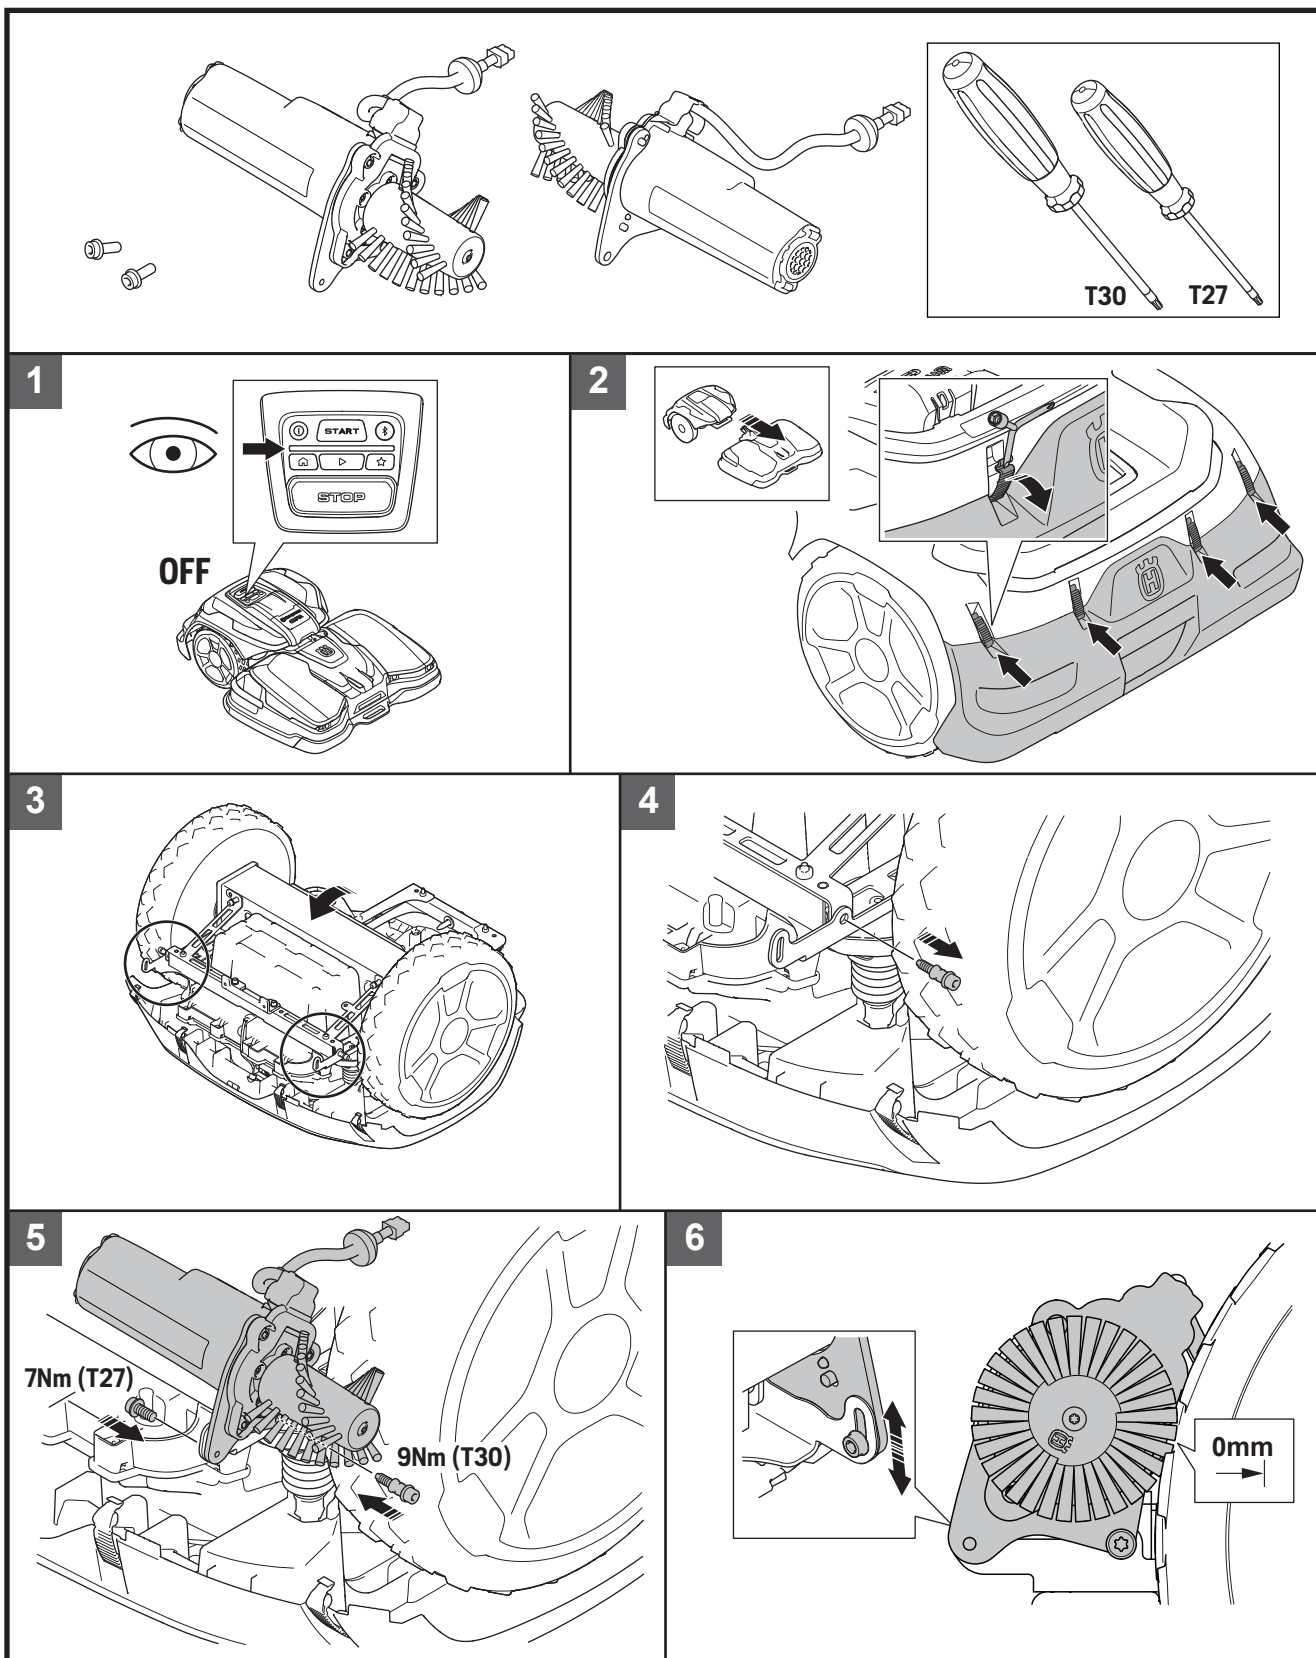

CEORA™ 544/546 EPOS

Active Wheel Brushes

CEORA™ 544/546 EPOS

Active Wheel Brushes

Free Manuals Download Website

<http://myh66.com>

<http://usermanuals.us>

<http://www.somanuals.com>