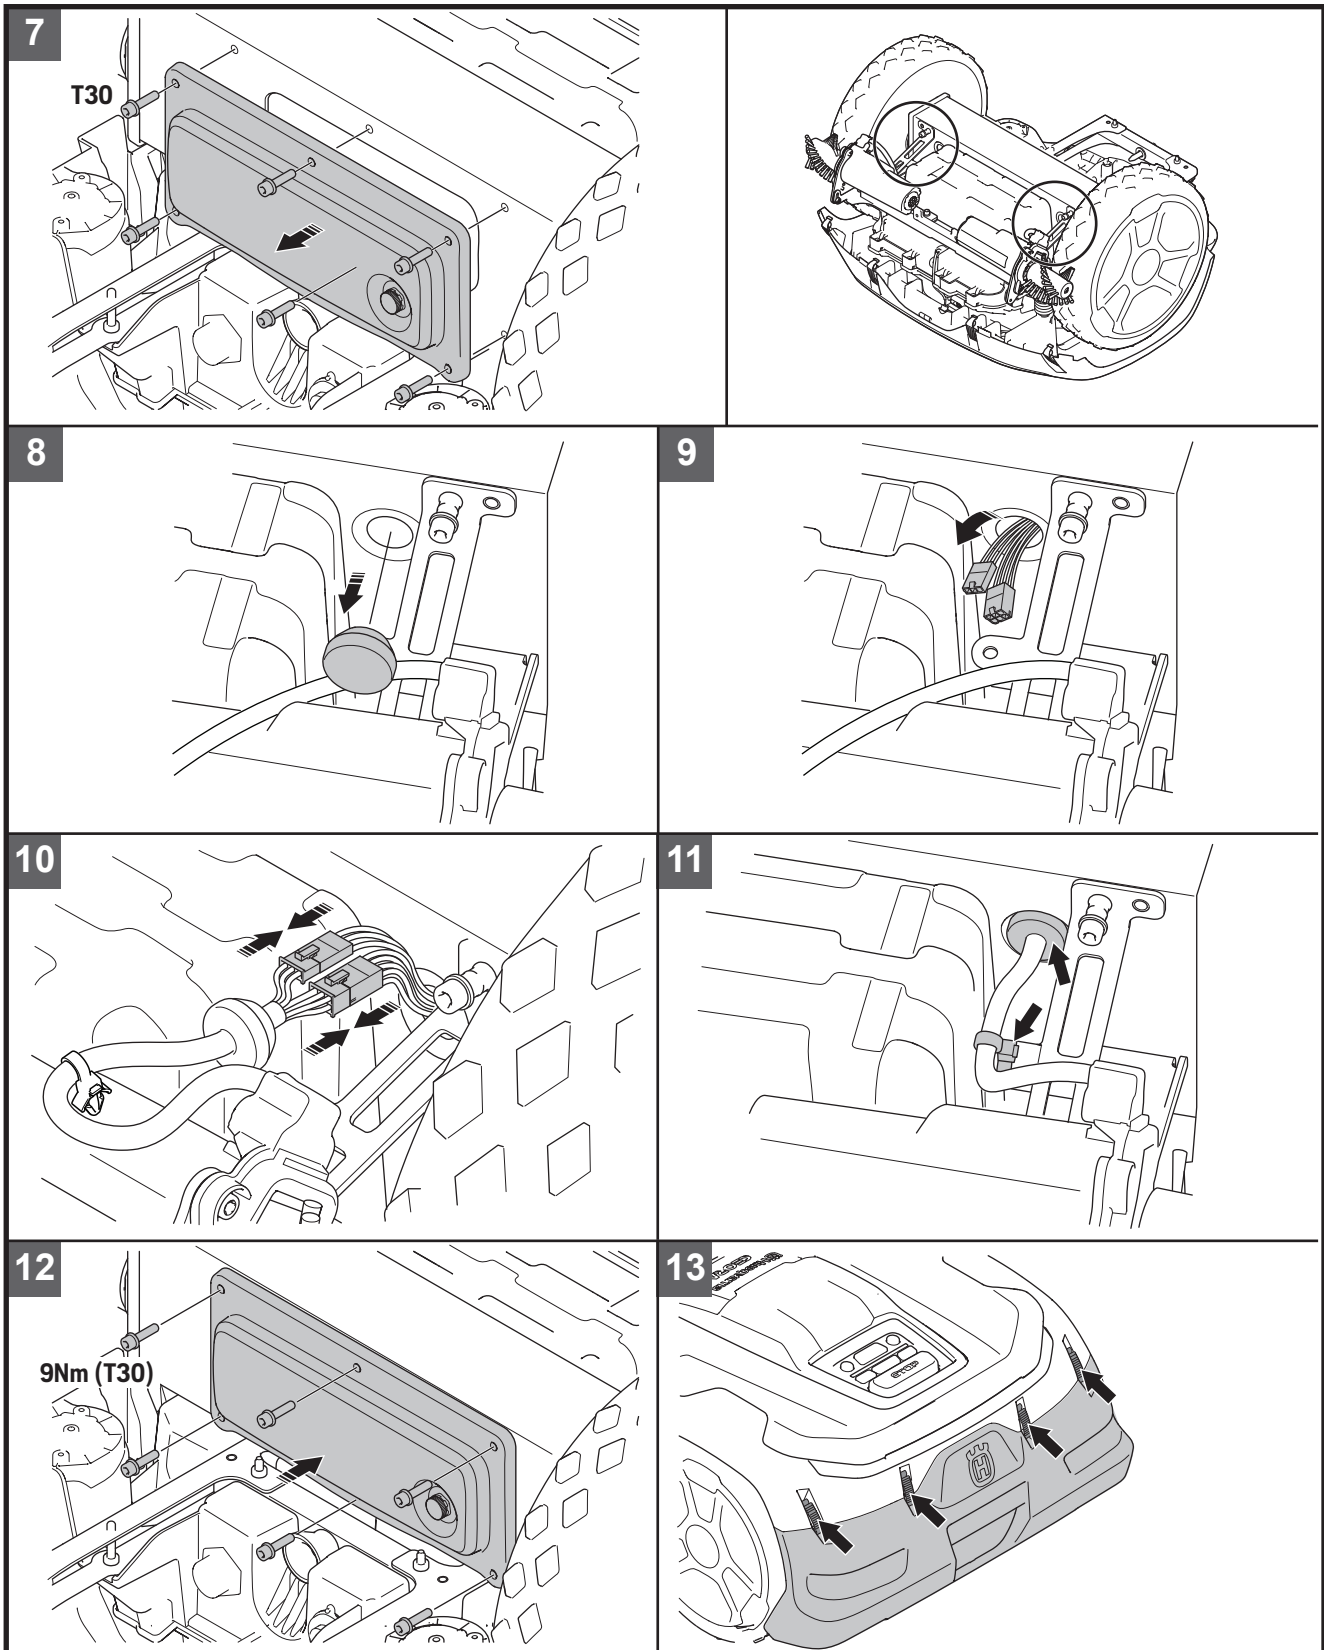

CEORA™ 544/546 EPOS

Active Wheel Brushes

CEORA™ 544/546 EPOS

Active Wheel Brushes

Free Manuals Download Website

<http://myh66.com>

<http://usermanuals.us>

<http://www.somanuals.com>