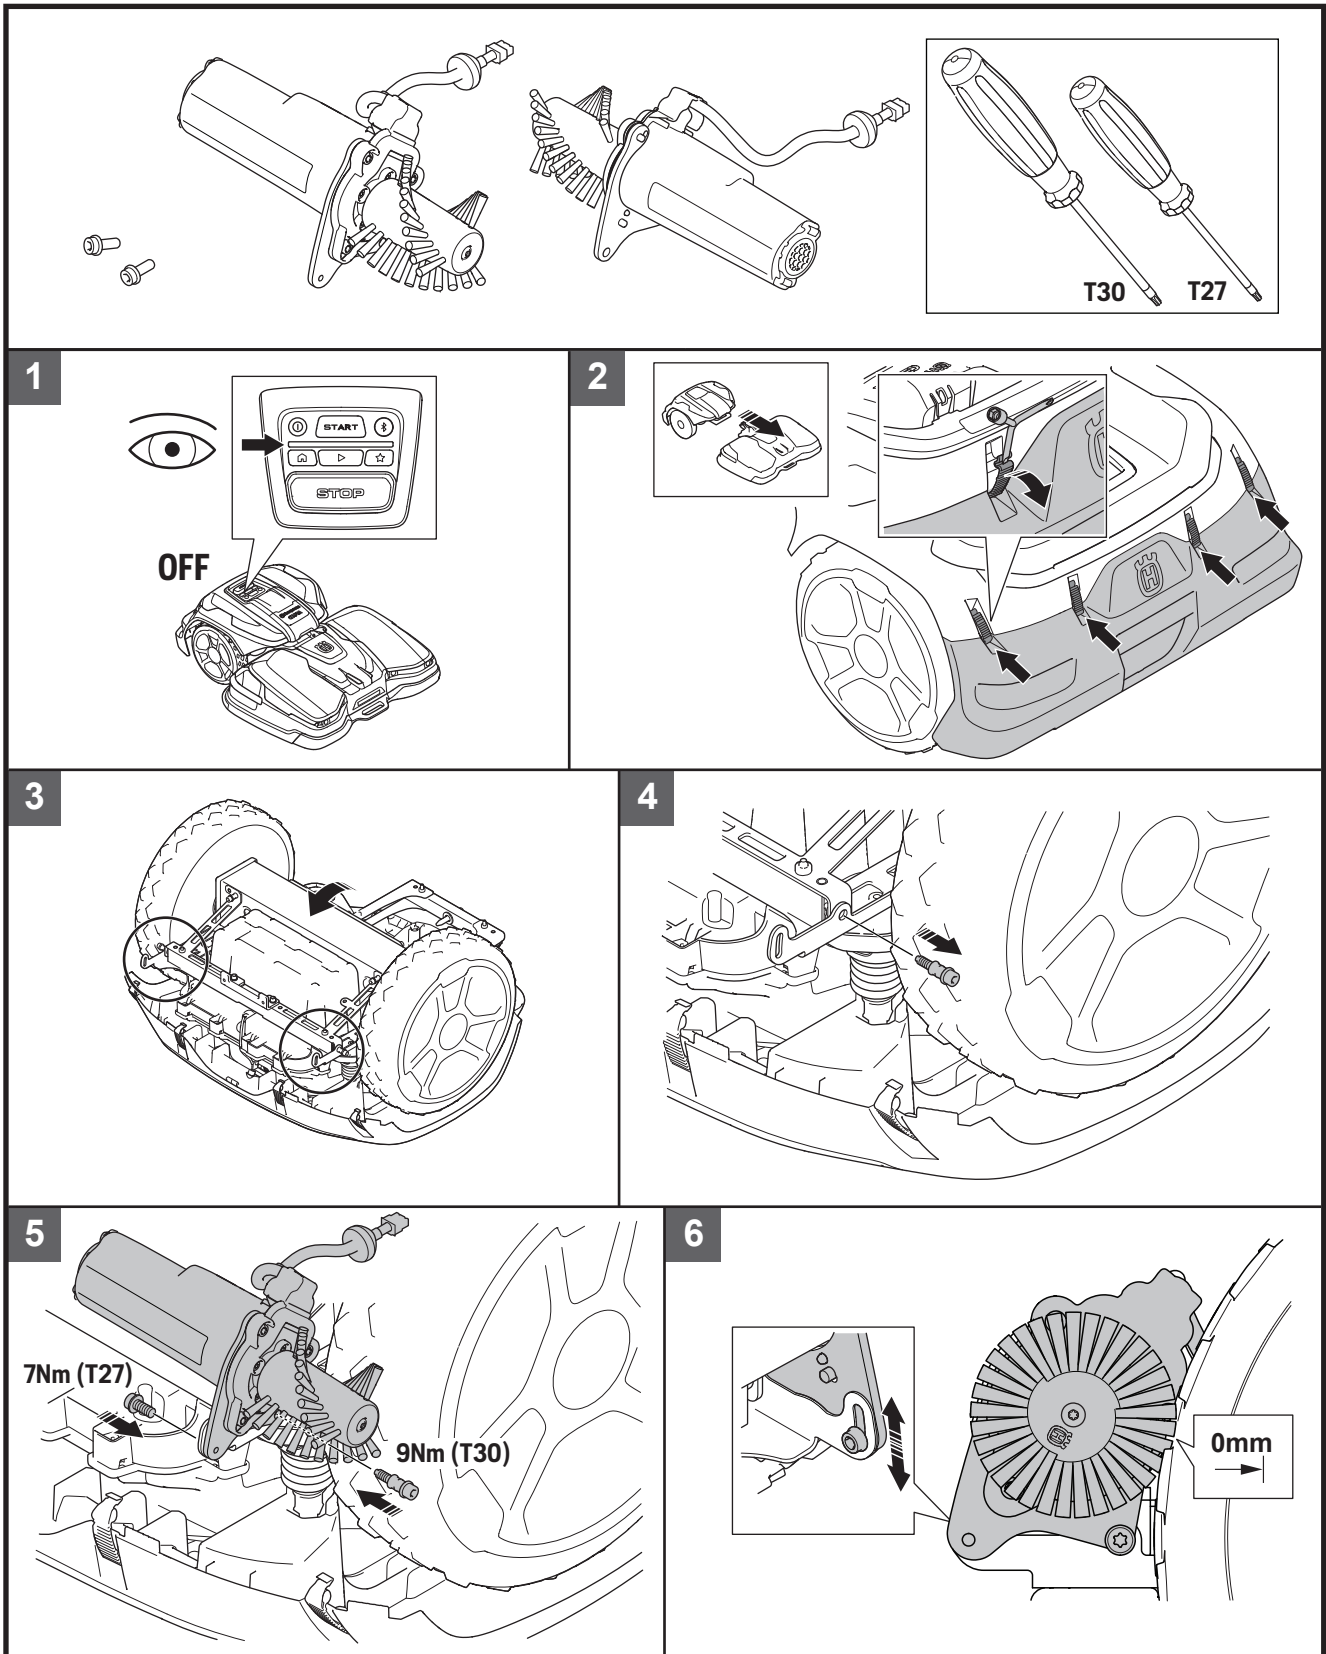

CEORA™ 544/546 EPOS

Active Wheel Brushes

CEORA™ 544/546 EPOS

Active Wheel Brushes

Free Manuals Download Website

<http://myh66.com>

<http://usermanuals.us>

<http://www.somanuals.com>