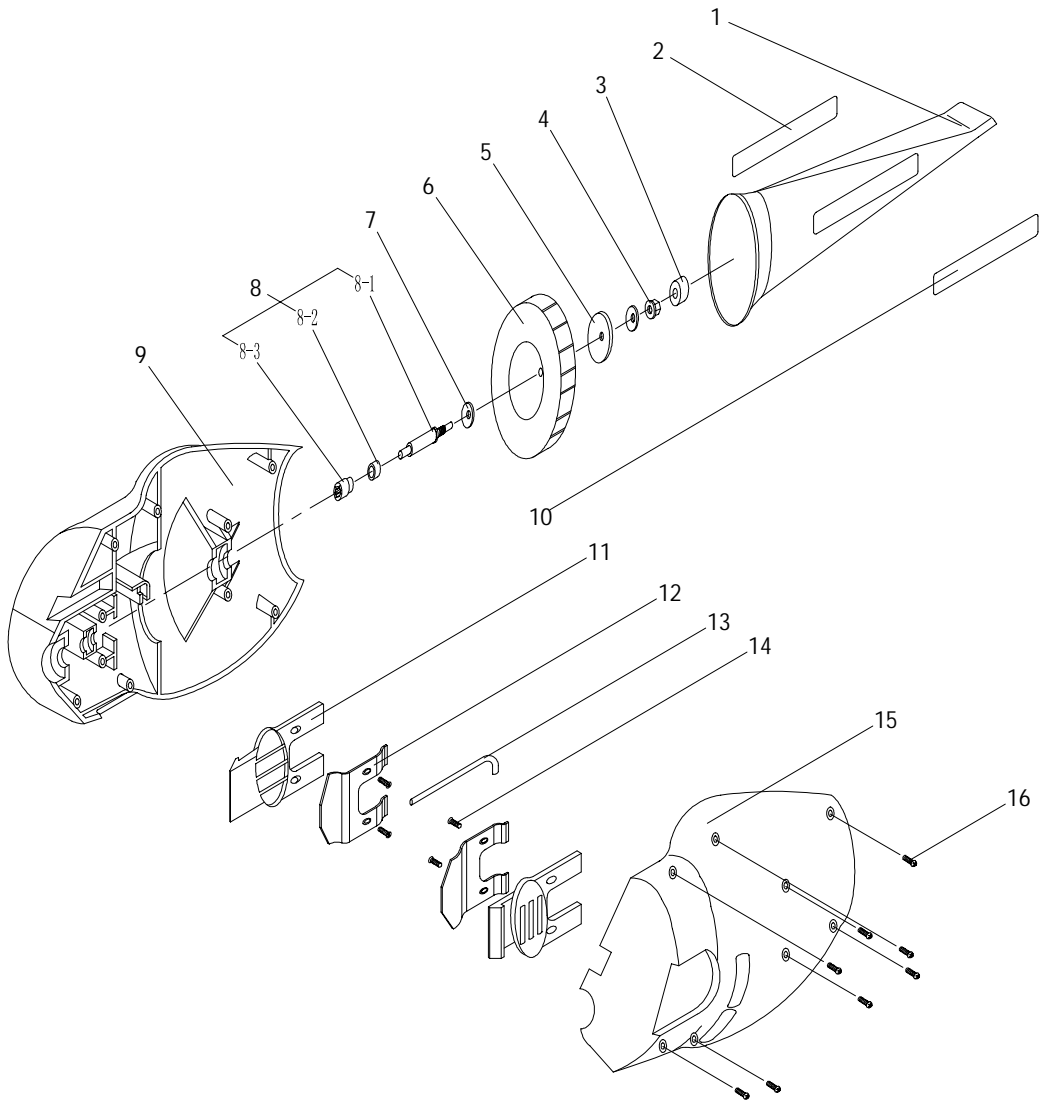

SERVICE SPARE PARTS LIST

SPECIFY MODEL NO. WHEN ORDERING PARTS		DATE	REVISED DATE
Blower Ass'y		2003/4/7	
MODEL NO.	6238-980501		N/A

No.	STK CODE	Parts No.	Description	Q	No.	STK CODE	Parts No.	Description	Q
1	B	6129-980501	TUBE	1	9	B	6154-980501	CONNECT (L)	1
2	-	6097-980512	LABEL	1	10	-	6097-980513	LABEL	1
3	B	6MB-626-01	BEARING	1	11	A	6056-981001	BUTTON	2
4	A	6236-980501	NUT	1	12	A	6079-981001	SPRING LAMINATION	2
5	A	6014-220002	WASHER	1	13	A	6197-981001	PIN	1
6	B	6169-980501	FAN	1	14	A	6SVAB-05-10	SCREW	4
7	A	6014-220001	WASHER	2	15	B	6154-980502	CONNECT (R)	1
8	A	6228-980501	PIVOT ASS'Y	1	16	A	6SDABB03-18	SCREW	8