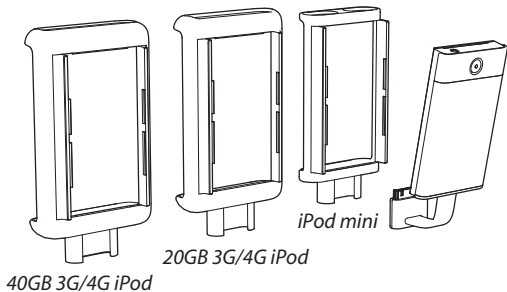

Instrucciones de Instalación

Tres tamaños de funda incluidos: el iPod mini, el iPod pequeño de tercera y cuarta generación y el iPod grande de tercera y cuarta generación. Seleccione el tamaño apropiado para su iPod.