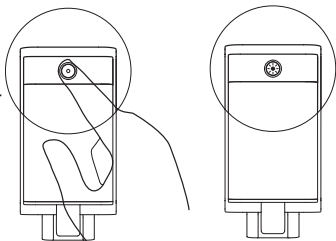

Funcionamiento del TunePower de Belkin

Una vez conectado el TunePower de Belkin al iPod, este último consumirá la carga del paquete de baterías y no de la batería interna del iPod (siempre que haya suficiente carga en el paquete de baterías).

El TunePower brinda de 8 a 10 horas de reproducción adicional*

*El rendimiento puede variar según la versión de firmware del iPod de Apple® que se utilice. Visite la página belkin.com para obtener más detalles.

Para comprobar el nivel restante de carga de la batería, pulse el botón del extremo superior del TunePower y suéltelo. El botón se iluminará para indicar el estado de la batería: