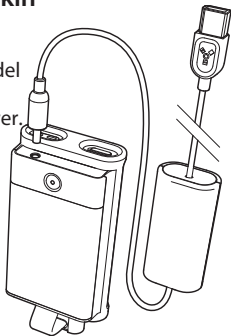

**El rendimiento puede variar según la versión de firmware del iPod de Apple® que se utilice. Visite la página belkin.com para obtener más detalles.*

Carga del TunePower de Belkin

Para obtener más carga y energía, conecte el extremo del enchufe CC del cable a la clavija de corriente CC en la parte superior del TunePower. Conecte el extremo del FireWire® al cargador de pared de CC que viene con su iPod, o a cualquier puerto FireWire de un ordenador portátil u ordenador de sobremesa.