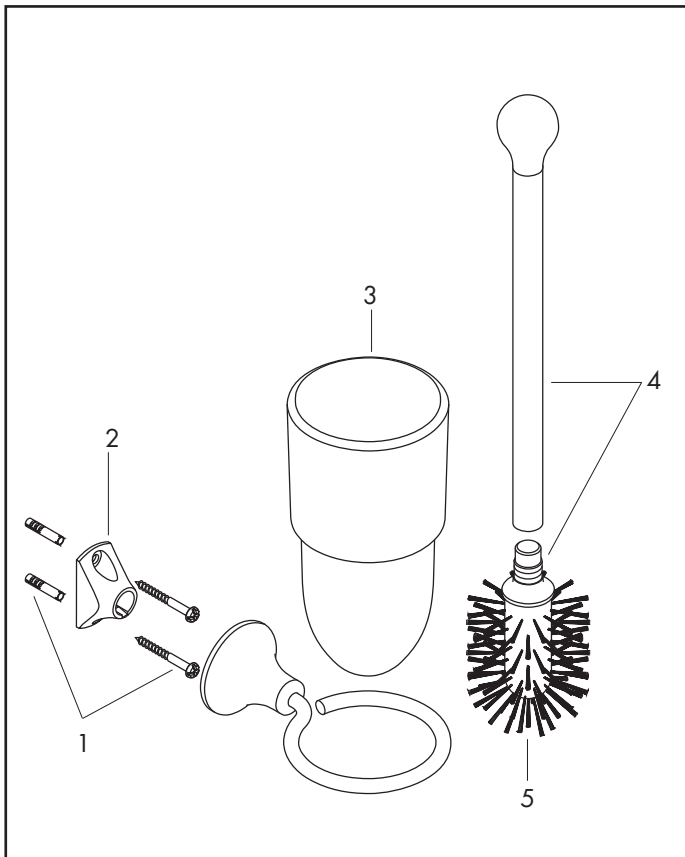

Axor Terrano

Brush holder, shelf / Support et brosse WC, tablette / Escobilla para WC, repisa

> 07/99

41335XX0

> 01/98

40352XX0

Pos.	Description	Description	Denominación	Nr./Nr./Nº
1	mounting set	set de fixation	Set de fijación	40915000
2	support element	support	Soporte	96341000
3	glass cup on its own	verre cristal	Contenedor de cristal	41085000
4	stick with brush	manche avec brosse	Escobilla	41189XX0
5	WC-brush white	brosse WC blanc	Cepillo blanco	40088000
6	support and mounting set	support + fixation	Soporte + set de fijación	40255XX0
7	deco-disk	enjolveur	Placa decorative	94969990
8	shelf	tablette	Repisa	96249000

XX = Please see page 5.1 for finish

XX = Description des codes couleur page 5.1

XX = Para el código de acabados ver página 5.1

Download from www.Somanuals.com. All Manuals Search And Download.

Free Manuals Download Website