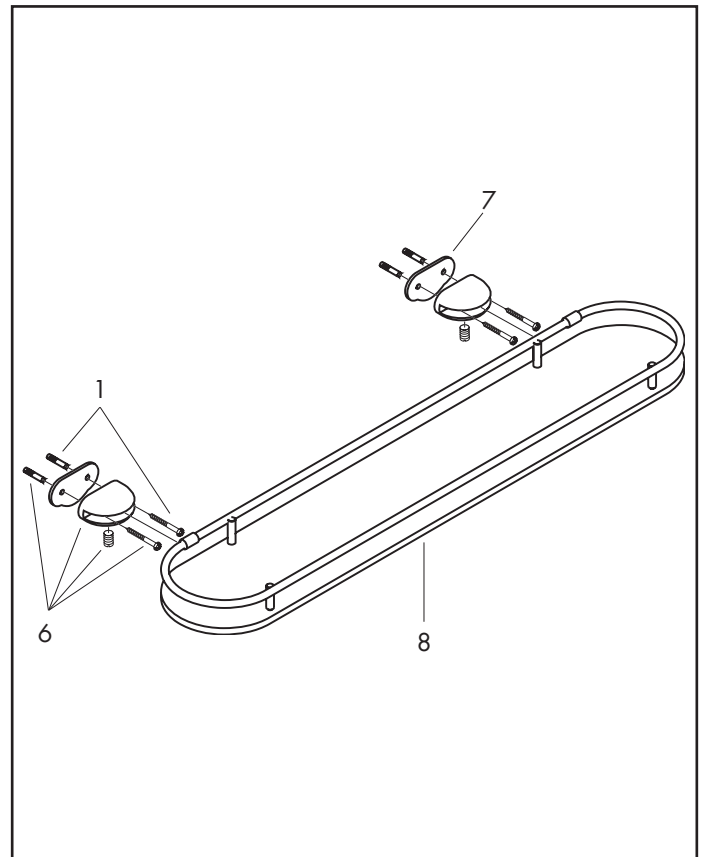

Axor Terrano

Brush holder, shelf / Support et brosse WC, tablette / Escobilla para WC, repisa

> 07/99

41335XX0

> 01/98

40352XX0

Pos.	Description	Description	Denominación	Nr./Nr./Nº
1	mounting set	set de fixation	Set de fijación	40915000
2	support element	support	Soporte	96341000
3	glass cup on its own	verre cristal	Contenedor de cristal	41085000
4	stick with brush	manche avec brosse	Escobilla	41189XX0
5	WC-brush white	brosse WC blanc	Cepillo blanco	40088000
6	support and mounting set	support + fixation	Soporte + set de fijación	40255XX0
7	deco-disk	enjolveur	Placa decorative	94969990
8	shelf	tablette	Repisa	96249000