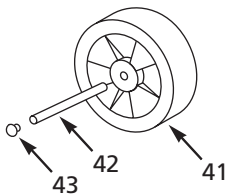

Serial No. _____

Numéro de Série _____

Numéro de Série _____

Date of Purchase _____

La date d'achat _____

La fecha de compra _____