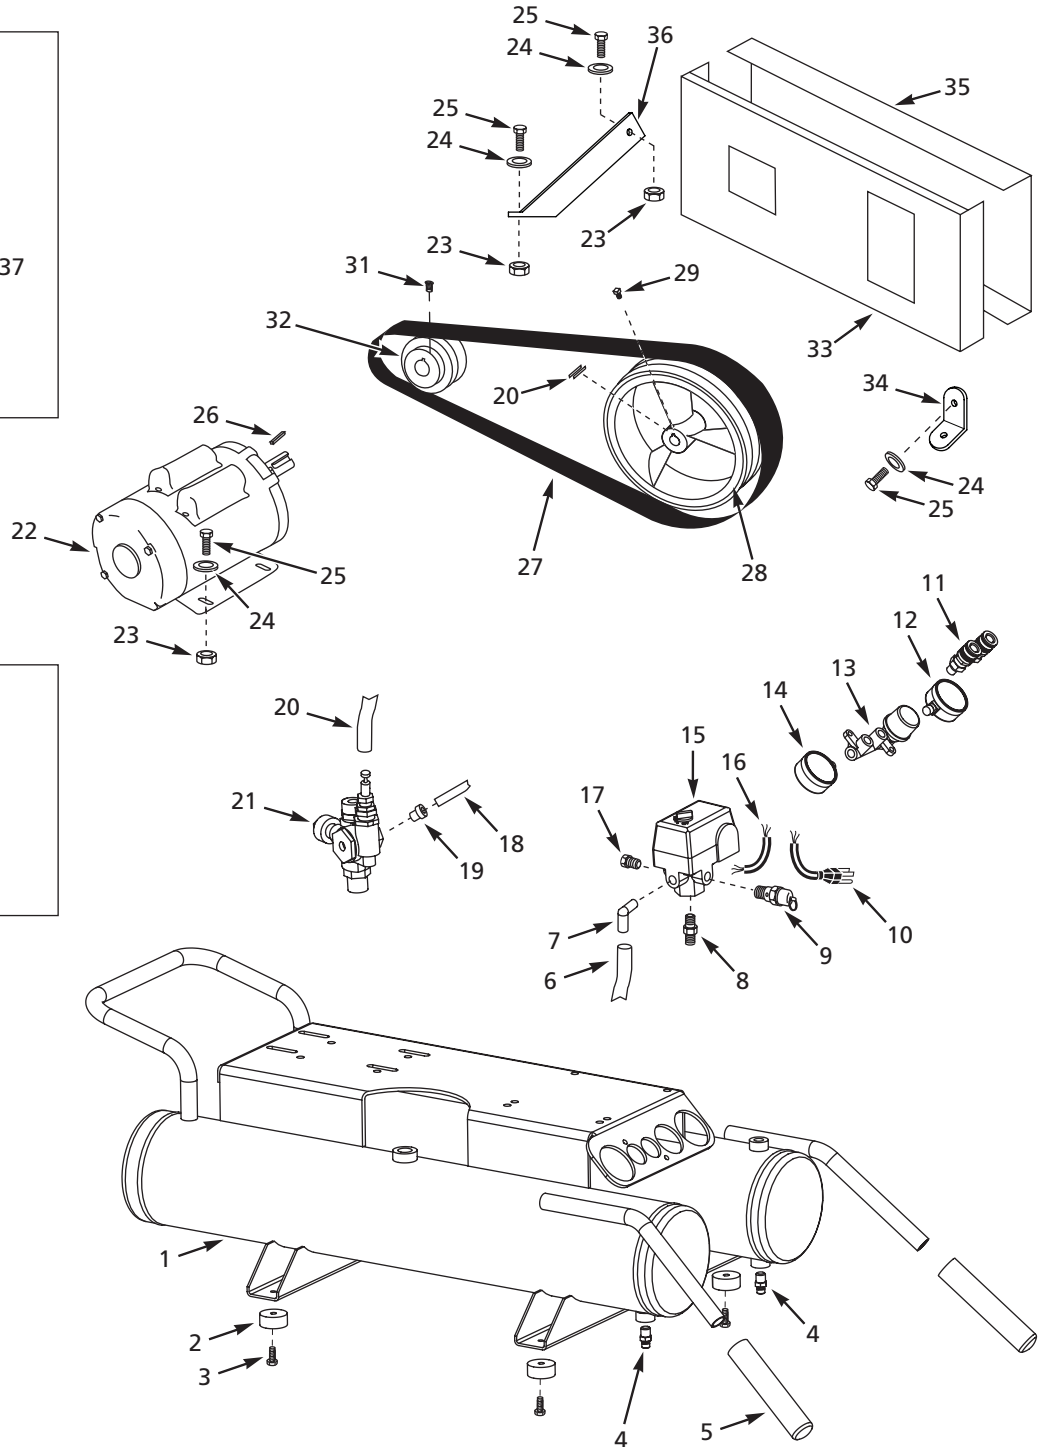

Serial No. _____

Numéro de Série _____

Numéro de Série _____

Date of Purchase _____

La date d'achat _____

La fecha de compra _____

For Replacement Parts or Technical Assistance, call 1-888-Maxus4U (1-888-629-8748)

Pour Pièces de Rechange ou l'assistance technique, composer le 1-888-Maxus4U (1-888-629-8748)

Para Ordenar Repuestos o Asistencia Técnica, Sírvase Llamar al Distribuidor Más Cercano a Su Domicilio

Please provide following information:

- Model number
- Serial number (if any)
- Part description and number as shown in parts list

S'il vous plaît fournir l'information suivante:

- Numéro du modèle
- Numéro de série (s'il y en a un)
- Description de la pièce et son numéro sur la liste

Sírvase darnos la siguiente información:

- Número del modelo
- Número de serie (de haberlo)
- Descripción y número del repuesto según la lista de repuestos

Address parts correspondence to: Correspondance:

Puede escribirnos a:
Attn: Customer Service
100 Production Drive
Harrison, OH 45030 USA

Replacement Parts List • Liste de Pièces de Rechange • Lista de Repuestos

Ref. No. No. Ref. Ref. No.	Description	Description	Descripción	EX800700AJ	Qty. Qte. Ctd.
1	Tank	Réservoir	Tanque	AR052800CG	1
2	Rubber Foot	Pied en caoutchouc	Pata de goma	ST158300AV	4
3	Screw	Vis	Tornillo	ST116400AV	4
4	Drain Valve	Robinet de purge	Válvula de drenaje	ST085800AV	2
5	Handle Grip	Poignée de manche	Asa del mango	ST160000AV	2
6	3/8 inch Nylon Tube	Tuyau de nylon de 3/8 po	Tubo de nilón de 9,5 mm (3/8 inch)	WL021400AV	1
7	Elbow	Coude	Codo	ST119704AV	2
8	Nipple	Mamelon	Niple	HF002401AV	1
9	Safety Valve	Soupape de sûreté	Válvula de seguridad	V-215106AV	1
10	Power Cord	Cordon d'alimentation	Cordón eléctrico	EC012601AV	1
11	Coupler	Raccord	Acoplador	MP333600AV	2
12	Tank Gauge	Jauge du réservoir	Manómetro del tanque	GA016709AV	1
13	Regulator	Régulateur	Regulador	WL017601AV	1
14	Outlet Gauge	Jauge de sortie	Manómetro de salida	GA016705AV	1
15	Pressure Switch	Manostat	Presostato	CW207596AV	1
16	Motor Cord	Cordon du moteur	Cordón del motor	EC012802AV	1
17	1/4 inch Plug	Bouchon 1/4 po	6,4 mm (1/4 inch) Tapón	ST022500AV	1
18	Unloader Tube	Tuyau de déchargement	Tubo de descarga	ST117803AV	1
19	Push-In Fitting	Raccord enfoncé	Empalme de presión	ST081301AV	1
20	Exhaust Tube	Tube d'échappement	Tubo de escape	ST186601AV	1
21	Check Valve	Soupape de retenue	Valvula de chequeo	ST194200AV	1
22	Electric Motor	Moteur électrique	Motor eléctrico	MC018300SJ	1
23	5/16 inch Nut	Écrou, 5/16 po	Tuerca 7,9 mm (5/16 inch)	ST146001AV	6
24	5/16 inch Washer	Rondelle 5/16 po	Arandela de 7,9 mm (5/16 inch)	ST011200AV	7
25	Motor Bolt	Verrou moteur	Perno de motor	ST016000AV	7
26	Key	Clavette	Chaveta	KE000903AV	1
27	Belt	Courroie	Correa	BT020400AV	1
28	Flywheel	Volant	Volante	PU015900AJ	1
29	3/8 inch Set Screw	Vis de réglage 3/8 po	Tornillo de 9,5 mm (3/8 inch)	ST026200AV	1
30	3/16 inch Key	Clé 3/16 po	Chaveta de 4,8 mm (3/16 inch)	KE000900AV	1
31	1/4 inch Set Screw	Vis de réglage 1/4 po	Tornillo de 6,4 mm (1/4 inch)	ST012200AV	1
32	Pulley	Poulie	Polea	PU015200AV	1
33	Belt Guard Back	Carter de courroie, arrière	Protector posterior de correa	BG223000KK	1
34	Mounting Bracket	Support de fixation	Soporte	TF065100KK	1
35	Belt Guard Front	Carter de courroie, avant	Protector frontal de correa	BG223100KK	1
36	Beltguard Bracket	Support de carter de courroie	Soporte de protector de correa	BG021800KK	1
37	Tapping Screw	Vis autotaraudeuse	Tornillo autorroscante	ST073275AV	4
38	Pump	Pompe	Bomba	VT470200KB	1
39	Filter	Filtre	Filtro	ST073915AV	1
40	Filter Element	Cartouche filtrante	Elemento del filtro	ST073916AV	1
41	Wheel	Roue	Rueda	WA005100AV	1
42	Axle Rod	Tige d'arbre de roue	Eje	AA021800AV	1
43	Plug	Bouchon	Enchufe	ST073613AV	2