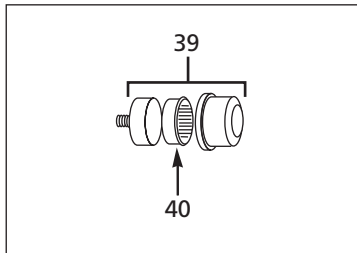

Serial No. _____

Numéro de Série _____

Numéro de Série _____

Date of Purchase _____

La date d'achat _____

La fecha de compra _____