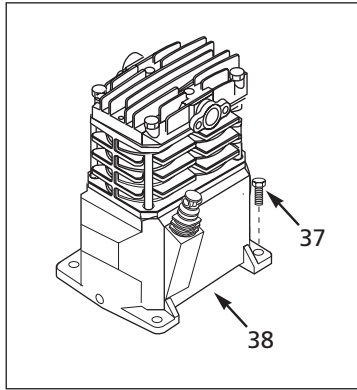

Serial No. _____

Numéro de Série _____

Numéro de Série _____

Date of Purchase _____

La date d'achat _____

La fecha de compra _____